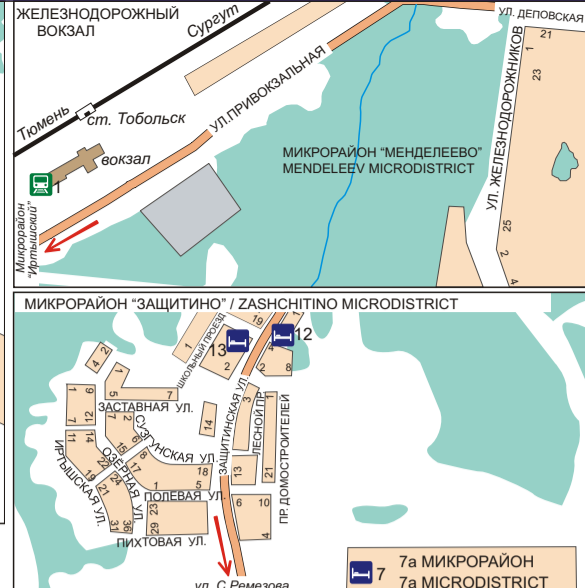

ТОБОЛЬСК / TOBOLSK

туристическая карта / tourist map

УКАЗАТЕЛЬ ОБЪЕКТОВ, ПОКАЗАННЫХ НА КАРТЕ / THE INDEX OF THE OBJECTS SHOWN ON THE MAP

- 1. Ж/д вокзал - мкр. Менделеево, д. 35 / Railway station - 35, Mendelev microdistrict
- 2. Автовокзал - 6 мкр., 44 / Coach station - 44, 6th microdistrict
- 3. Речной порт - Северный промышленный мкр., квартал I, корпус I / River port - Quarter I, unit I, North industrial microdistrict
- ОРГАНЫ ВЛАСТИ (АДМИНИСТРАЦИИ) / AUTHORITIES**
- 4. Администрация г. Тобольска, Тобольская городская Дума - ул. С. Ремезова, 24 / The Administration of Tobolsk Town, The Duma of Tobolsk Town - 24, Remezov S. st.
- ГОСТИНИЦЫ / HOTELS**
- 5. Гостиница «Сибирь» - пл. С. Ремезова, 1 / Sibir Hotel - I, Remezov S. square.
- 6. Гостиница «Георгиевская» - ул. Ленская, 35 / Georgievskaya Hotel - 35, Lenskaya st.
- 7. Гостиница «Гостиний дом» - 7 мкр., 33 / Gostiniy Dom Hotel - 33, 7a microdistrict
- 8. Гостиница «Нефтехимик» - 7 мкр., 17 / Neftekhimik Hotel - 17, 7th microdistrict
- 9. Гостиница «Славянская» - 9 мкр., стр. I / Slavyanskaya Hotel - 9th microdistrict, unit I
- 10. Гостиница «Новый Тобол» - ул. Октябрьская, 20 / Noviy Tobol Hotel - 20, Oktyabrskaya st.
- 11. Гостиница «Ямская» - ул. Большая Сибирская, 40 / Yamskaya Hotel - 40, Bolshaya Sibirskaya st.
- 12. Гостиница «Сузуг» - микрорайон Защитино, ул. Защитинская, 5 / Suzug Hotel - 5, Zashchitinskaya st., Zashchitino microdistrict
- 13. Гостиница «Турист» - микрорайон Защитино, Школьный проезд, 21 / Turist Hotel - 21, Shkolnyy alley, Zashchitino microdistrict
- МУЗЕИ / MUSEUMS**
- 14. Тобольский историко-архитектурный музей-заповедник (Дворец Наместника) - ул. Красная площадь, 1 / Tobolsk Historical and Architectural Museum-Reserve (Dvoretz Namestnika) - I, Krasnaya ploshchad
- 15. Кабинет-музей Николая II - ул. Мира, 10 / Cabinet-museum of Nikolai II - 10, Mira st.
- 16. Губернский музей - пл. Ремезова, 10 / Province museum (Gubernskiy) - 10, Remezov S. square
- 17. Музей судебной системы Западной Сибири - ул. Мира, 9 / Museum of the Judicial System of West Siberia - 9, Mira st.
- 18. Музей истории и освоения Сибири им. А.А. Дунина-Горкавича - ул. Октябрьская, 5-5а / Museum of Siberian History and Development named after A.A. Dunin-Gorkavich - 5-5a, Oktyabrskaya st.
- УЧРЕЖДЕНИЯ КУЛЬТУРЫ / CULTURAL INSTITUTIONS**
- 19. Драматический театр им. П.П. Ершова - 4 мкр., 66 (Комсомольский проспект) / The Ershov P.P. Drama theatre - 66, 4th microdistrict (Komsomolskiy av.)
- 20. ДК «Синтез» - 6 мкр., прс. Менделеева, 52 / Culture centre "Sintez" - 52, Mendelev av., 6th microdistrict
- 21. ДК «Речник» - микрорайон Иртышский, 20 / Culture centre "Rechnik" - 20, Irtyshskiy microdistrict
- РЕЛИГИОЗНЫЕ И КУЛЬТОВЫЕ СООРУЖЕНИЯ / BUILDINGS FOR PUBLIC WORSHIP**
- 22. Спасская церковь - ул. Революционная, 8 / ул. Войкова, 7 / The Church of the Saviour - 8, Revolyutsionnaya st. and 7, Voykova st. crossing
- 23. Знаменский монастырь - ул. Декабристов, 21 / The Virgin of the Sign Monastery - 21, Dekabristov st.
- 24. Александровская часовня - Александровский сад / Alexander's chapel - Alexandrovskiy sad (Town Garden)
- 25. Церковь Захарии и Елизаветы - ул. Базарная площадь, 8 / The Church of Zahariya and Elizaveta - 8, Bazarnaya square
- 26. Мусульманская мечеть - ул. Пушкина, 27 / Mosque - 27, Pushkin st.
- 27. Римско-католический костел Пресвятой Троицы - ул. Р. Люксембург, 11 / Roman Catholic Church of the St. Trinity - 11, R. Luxemburg st.
- 28. Церковь Михаила Архангела - ул. Ленина, 24(26) / The Church of the St. Archangel Michael - 24(26), Lenin st.
- 29. Крестовоздвиженская церковь - ул. Карла-Маркса, 54 а / The Church of the Exaltation of the Cross - 54a, Karl-Marks st.
- 30. Рождественская церковь - ул. Декабристов, 42(32) / The Church of the nativity of Christ - 42(32), Dekabristov st.
- 31. Петропавловская церковь - ул. Большая Сибирская, 2 (ул. Челюскинцев, 20) / The Church of Sts. Peter and Paul - 2, Bolshaya Sibirskaya st. (20, Chelyuskintsev st.)
- 32. Церковь Александра Невского - ул. Красная площадь, 5, стр. 3 (Торенный замок) / The Alexander Nevskiy Church - 5, Krasnaya ploshchad, unit 3 (Prison castle)
- 33. Андреевская церковь - ул. Володарского, 81 / St. Andrew Church - 81, Voldarskiy st.
- 34. Церковь Параскевы Пятницы - ул. Мира, 42 / The Church of St. Parasceva surnamed "Friday" - 42, Mira st.
- 35. Церковь Семи Отроков Эфесских - ул. С. Ремезова, 55, Завальное кладбище / The Church of the seven sleepers of Ephesus - 55, S. Remezov st., Zavalnoe graveyard
- 36. Настоятельско-монашеский корпус с церковью - ул. Ершова, 8 / The Church and monastic building - 8, Ershov st.
- ПАМЯТНИКИ, МЕМОРИАЛЫ, ДОСТОПРИМЕЧАТЕЛЬНОСТИ / MONUMENTS, MEMORIALS, PLACES OF INTEREST**
- 37. Тобольский Кремль - ул. Красная площадь, 1 - 5 / Tobolsk Kremlin - I - 5, Krasnaya ploshchad
- 38. Водонапорная башня / Water tower
- 39. Здание гимназии, в котором родился Д.И. Менделеев - ул. Р. Люксембург, 7 / The building of the gymnasium where Mendelev D.I. was born - 7, R. Luxemburg st.
- 40. Здание гимназии, где работал директором Менделеев И.П., у которого в разное время бывали декабристы - ул. Р. Люксембург, 14 / The building of the gymnasium where Mendelev I.P. worked as a principal and played host to Decembrists - 14, R. Luxemburg st.
- 41. Дом декабриста Муравьева А.М. - ул. Семикова, 65 / The House of Decembrist Muravyov A.M. - 65, Semakova st.
- 42. Здание семинарии, где преподавал декабрист Богданович В.Ф. - ул. Декабристов, 21 / The building of the seminary where Decembrist Bogdanovich V.F. taught - 21, Dekabristov st.
- 43. Дом, в котором находилось Девичье приходское училище - ул. Мира, 20 / The house, where maiden's parish school was located - 20, Mira st.
- 44. Дом культуры - ул. Семикова, 14 / Culture centre - 14, Semakov st.
- 45. Здание духовного училища - ул. К. Цеткин, 2 (пл. Ремезова, 2а) / The building of the religious school - 2, K. Zetkin st. (2a, Remezov square)
- 46. Памятник С.У. Ремезову / The Monument to Remezov S.U.
- 47. Памятник П.П. Ершову / The Monument to Ershov P.P.
- 48. Памятник Робинзону Крузо / The Monument to Robinson Crusoe
- 49. Памятник Д.И. Менделееву / The Monument to Mendelev D.I.
- 50. Обелиск, сооруженный в память Ермака Ивана Тимофеевича / The Obelisk erected in memory of Ermak Ivan Timofeevich
- СПОРТИВНЫЕ ОБЪЕКТЫ / SPORT FACILITIES**
- 51. Стадион «Тобол» - пер. Рошчинский, 68 / Stadium "Tobol" - 68, Roshchinskiy al.
- 52. Спортивный комплекс «Энтузиаст» - 6 мкр., 30 / Sports complex "Entuzhiast" - 30, 6th microdistrict
- 53. Спортивный комплекс «Центральный» - 4 мкр., 87/2 / Sports complex "Tsentralniy" - 87/2, 4th microdistrict
- 54. Спортивный комплекс «Юбилейный» / Sports complex "Yubileyniy" мкр. Менделеева, 9^а / microdistrict Mendelev, 9^a
- СУВЕНИРНЫЕ САЛОНЫ / SOUVENIR SALONS**
- 55. Сувенирный салон Кострозной фабрики - ул. Знаменского, 58 / Souvenir salon of bone carver factory - 58, Znamskiy st.
- 56. Мастерская Минсалима - ул. Октябрьская, 2 / Minsalima workshop - 2, Oktyabrskaya st.
- 57. Сувенирный салон ТИАМЗ / Souvenir salon of the TIAMZ (Tobolsk Historical and Architectural Museum-Reserve) - Krasnaya ploshchad, Dvoretz Namestnika
- 58. Сувенирный салон гостиницы «Сибирь» / Souvenir salon the hotel "Sibir"
- 59. Сувенирный салон гостиницы «Славянская» / Souvenir salon the hotel "Slavyanskaya"
- 60. Отдел сувениров и подарков ЦУМа - 8 мкр., ЦУМ, 7 отдел / Souvenir and gift department of the central department store - 7th department of the central department store, 8th microdistrict
- 61. Сувенирный магазин «СВ» - 9 мкр., "SV" souvenir shop - 9th microdistrict
- 62. Сувенирный салон магазина «Книжники» - 6 мкр., 43 / Souvenir salon of the shop "Knizhnik" - 43, 6th microdistrict
- 63. Сувенирный салон магазина «Книжный мир» - 4 мкр., 29 б / Souvenir salon of the shop "Knizhny mir" - 29b, 4th microdistrict
- 64. Сувенирный салон бизнес-центра «Европа» - ул. Мельникова, 24 / Souvenir salon of Evropa Business Centre - 24, Melnikova st.
- 65. Магазин «031» - 8 мкр., 31 / Shop "031" - 31, 8th microdistrict
- КОНФЕРЕНЦ-ЗАЛЫ / CONFERENCE HALLS**
- 66. Конференц-залы гостиницы «Славянская» / Conference halls of the hotel "Slavyanskaya"
- 67. Конференц-залы гостиницы «Георгиевская» / Conference halls of the hotel "Georgievskaya"
- 68. Конференц-залы гостиницы Дворца Наместника / Conference halls of the hotel "Dvoretz Namestnika"
- 69. Конференц-зал драматического театра им. П.П. Ершова / Conference hall of the Ershov P.P. Drama theatre
- БАНКИ / BANKS**
- КАФЕ И РЕСТОРАНЫ / CAFES AND RESTAURANTS**
- ТОРГОВЫЕ ЦЕНТРЫ / SHOPPING CENTRES**